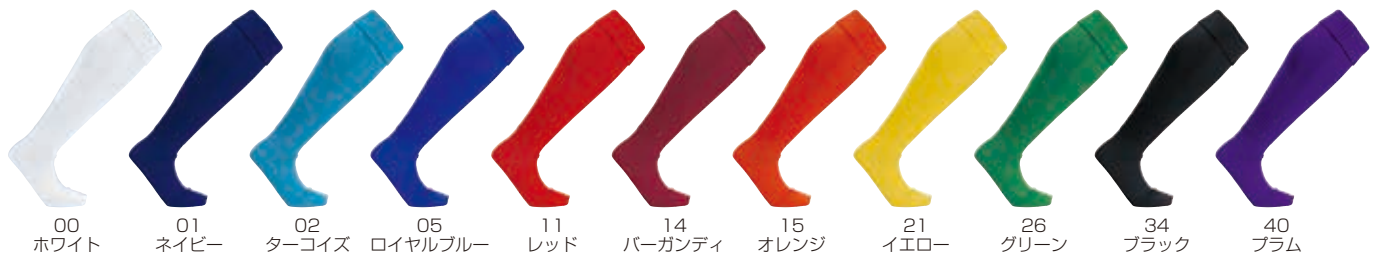

P10 サッカーソックス

P10

NEW SIZE

サッカーソックス

●SIZE CHART (単位: cm)

サイズ	16-18	19-21	22-24	25-27
総丈	38	48	52	56
フットサイズ	16	20	22	24

●MATERIAL

ポリエステル 100%

1. 総丈: かかとの縫い目から内口ゴムの先端まで
2. フットサイズ: かかとの終わりから先縫い部まで

サポート機能

Color Variations

00
ホワイト

01
ネイビー

02
ターコイズ

05
ロイヤルブルー

11
レッド

14
バーガンディ

15
オレンジ

21
イエロー

26
グリーン

34
ブラック

40
プラム