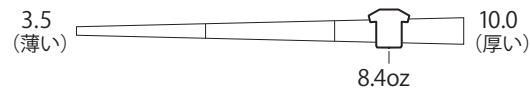

裏毛

フードひもなし

100cm~150cmサイズ

子ども用衣料の安全性を図る為
キッズサイズのフードのひもは
ついていません。

039 オートミール

8.4オンス
フーデッドライトパーカー

00216-MLH

ビビッドな色展開が魅力のアイテム

MATERIAL

- 285g/m² (8.4oz) 裏毛
- 綿100%

- ※ 空グレー：Jellanネーム 綿90% ポリエステル10%
Printstarネーム 綿93% ポリエステル7%
- ※ オートミール：綿93% ポリエステル7%

SIZE NEW NEW NEW

サイズ	100	110	120	130	140	150	WM	S	M	L	XL	2XL (旧)XXL
コード	19	20	21	22	23	24	53	01	02	03	07	62
身丈	40	43	46	50	53	56	63	64	67	70	73	76
身巾	32	34	36	38	40	43	45	47	50	53	56	59
肩巾	27	29	31	33	35	37	37	41	44	47	50	53
袖丈	34	38	42	47	51	55	58	61	62	63	63	64