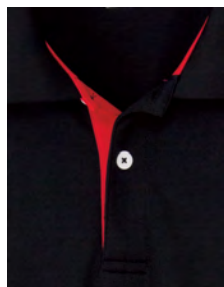

ラインリブとレイヤードの衿元が
着る人を魅了する！

MS-3117

袖ラインリブポロシャツ

■素材 (表地) ポリエステル100%

前立ての下側には
ボディーと異なる
カラーの生地を使用

袖口・裾にライン入り
リブを採用！

Color Variation

9 ライトピンク