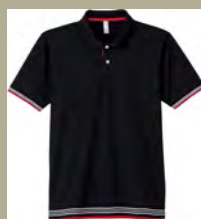

ラインリブとレイヤードの衿元が
着る人を魅了する！

MS-3117

袖ラインリブポロシャツ

■素材 (表地) ポリエステル100%

前立ての下側には
ボディーと異なる
カラーの生地を使用

袖口・裾にライン入り
リブを採用！

Color Variation

9 ライトピンク

3 レッド

19 ピンク

8 ネイビー

26 ターコイズ

6 サックス

15 ホワイト

16 ブラック

14 パープル